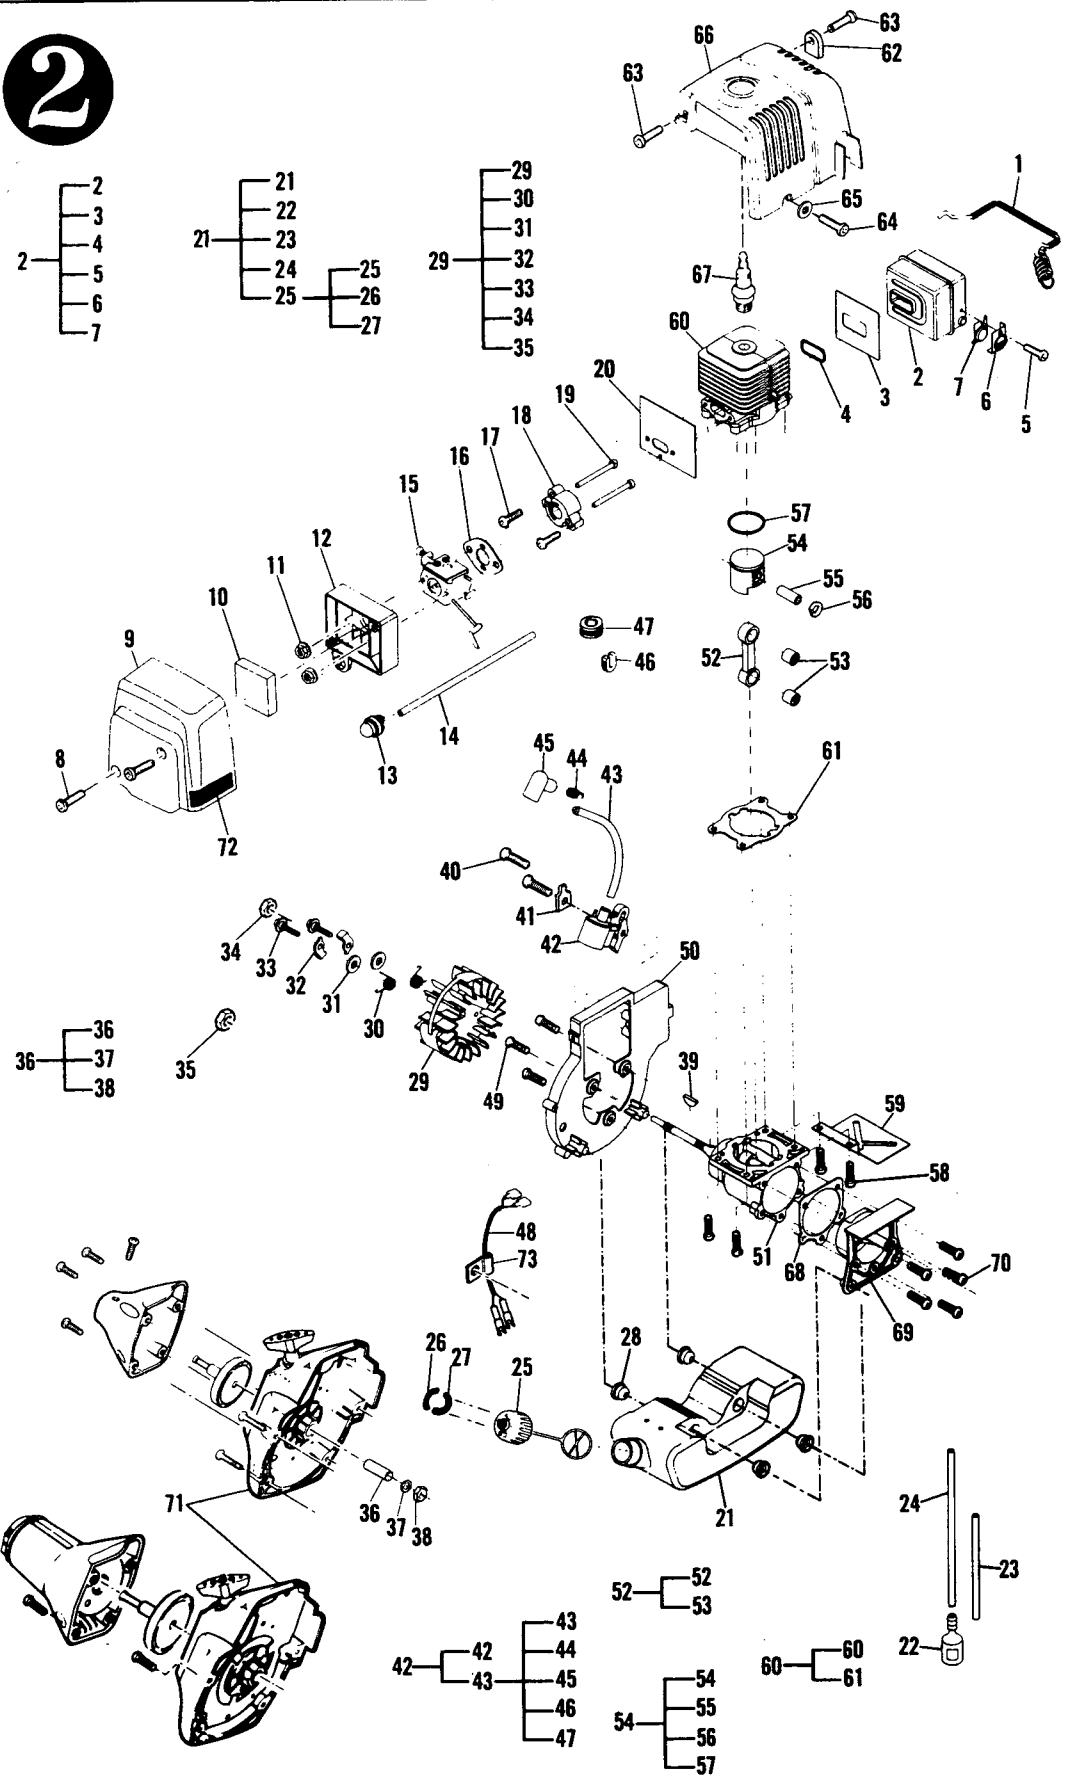

2

1	224044	1
2	300628	1
3	224228	1
4	224922	1
5	111072	1
6	322032	1
7	224040	1
8	111055	2
9	224236	1
10	224239	1
11	111058	2
12	224238	1
13	224242-01	1
14	225163	1
15	FIGURE 1	
16	218933	1
17	111053	2
18	224041	1
19	111057	2
20	322031	1
21	300871	1
22	216985	1
23	225162	1
24	225163	1
25	300700	1
26	211242	1
27	322250	1
28	322105	4
29	300827-01	1
30	322835	2
31	111086	2
32	322297	2
33	111090	2
34	322847	1
35	111085	1
36	301114	1
37	322844	1
38	322847	1
39	102164	1
40	111053	2
41	300321	1
42	219848-01	1
43	223884*	1
44	102556	1
45	95266	1
46	215533-01	1
47	110995	1
48	301136	1
49	111054	3
50	224042	1
51	300766	1
52	224009	1
53	91117	2
54	300661	1
55	300482	1
56	215876	1
57	224224	1
	300663	1
	300482	1
	215876	1
	224217	1
58	111065	4
59	322030	1
60	300452	1
	300453	1
61	224022	1
62	322210	1
63	111067	2
64	111068	1
65	93469	1
66	224235	1
67	93018	1
68	224023	1
69	224024	1
70	111065	5
71	FIGURE 4	
72	322241	1
73	322291	1

① NOT USED

② 12400128-76
12400128-78
12400128-80

③ 12400132-18
12400132-78
12400132-20
12400132-80